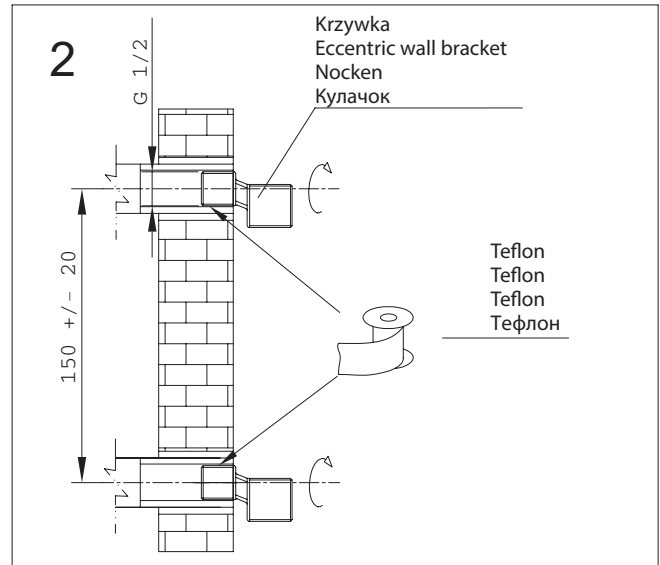

Retro RE7240

PL Instrukcja montażu i konserwacji
 EN Installation and maintenance
 DE Montage- und Wartungsanleitung
 RU Инструкция по установке и уходу

OMNIRE

Enjoy home, every day.

W zestawie / Included / Im Lieferumfang / В комплекте