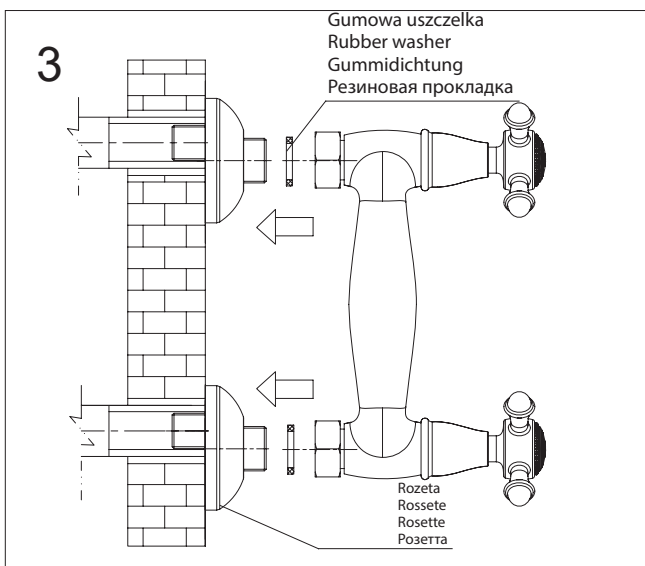

Retro RE7240

PL Instrukcja montażu i konserwacji
 EN Installation and maintenance
 DE Montage- und Wartungsanleitung
 RU Инструкция по установке и уходу

OMNIRE

Enjoy home, every day.

W zestawie / Included / Im Lieferumfang / В комплекте