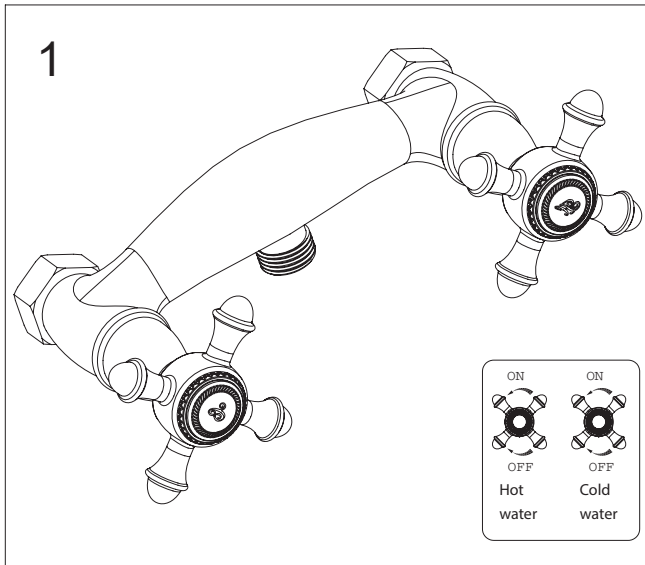

Retro RE7240

PL Instrukcja montażu i konserwacji
 EN Installation and maintenance
 DE Montage- und Wartungsanleitung
 RU Инструкция по установке и уходу

OMNIRE

Enjoy home, every day.

W zestawie / Included / Im Lieferumfang / В комплекте