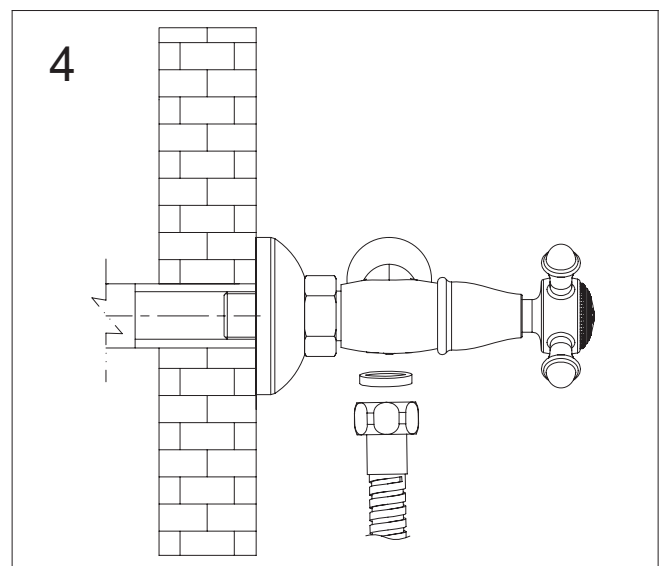

Retro RE7240

PL Instrukcja montażu i konserwacji
 EN Installation and maintenance
 DE Montage- und Wartungsanleitung
 RU Инструкция по установке и уходу

OMNIRE

Enjoy home, every day.

W zestawie / Included / Im Lieferumfang / В комплекте